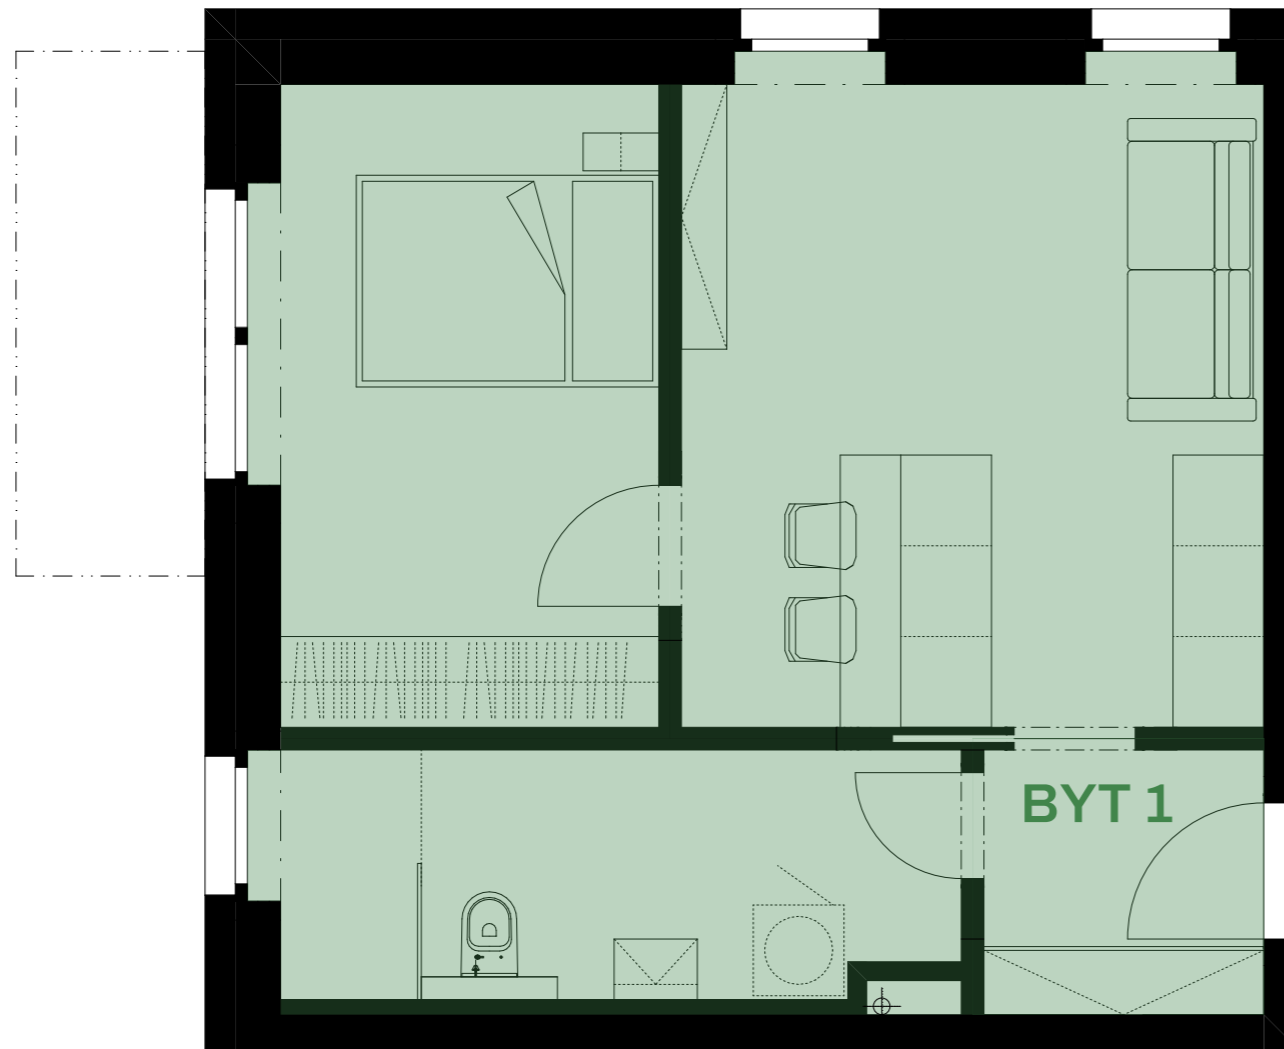

BYTOVÝ DŮM - BYT 1

2+KK

dispozice

1.

podlaží

44,98 m²

plocha

1.04

sklep

1.NP

LEGENDA MÍSTNOSTÍ

ZÁDVEŘÍ	3,51 m ²
KOUPELNA	8,57 m ²
OBÝVACÍ POKOJ + KUCHYNĚ	17,42 m ²
POKOJ	11,58 m ²
MÍSTNOSTI CELKEM	41,08 m²
SKLEP	3,90 m ²
BYT CELKEM	44,98 m²

MÍSTNOSTI CELKEM je údaj vypočítaný dle platných právních předpisů (nařízení vlády č. 366/2013 Sb.) Jedná se o celkovou plochu, která kromě ploch všech místností bytu zahrnuje také plochy pod nosnými i nenosnými zdmi, přízdívkami a jádry tj. plochu, jejíž hranici tvoří obvodové zdi bytu. Součástí celkové podlahové plochy nejsou terasy, zatravněné terasy, zimní zahrady, lodžie, balkony, zpevněné plochy, ani zahrádky.